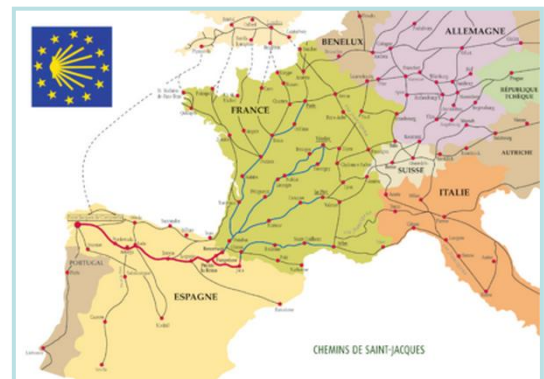

polygiron 2011

**CAMINO
DE
SANTIAGO
DE
COMPOSTELA**

**UNICYCLOTOUR
EN 12 ETAPES
EPFL - COMPOSTELLE**

DU 13 AU 28 AOÛT

**INSCRIVEZ-VOUS!
MAINTENANT!**

6^{ème} édition

www.polyathlon.org

Réservé à des cyclistes bien entraînés !

ETAPES :

1. EPFL - St-Siméon de Bressieux 200km;
2. Le Puy-en-Velay 160km; 3. Conques 200km;
4. Rocamadour 100km; 5. Solomiac 160km; 6. Lourdes 150km;
7. St-Jean-de-Luz 170km; 8. Bilbao 160km; 9. Lianes 190km;
10. Cabo Vidio 180km; 11. Lugo 170km; 12. Santiago.